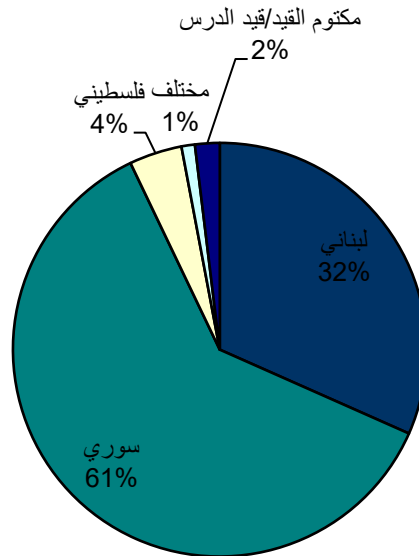

ارقام محاكم الاحداث في لبنان من 2019/01/01 الى 2019/12/31

ورود ملفات الاحداث حسب الجنسية

المجموع	لبنان الشمالي	لبنان الجنوبي	جبل لبنان	بيروت	النبطية	البقاع	الجنسية
937	269	84	193	155	97	139	لبناني
1814	103	237	211	325	360	578	سوري
122	20	60	12	26	0	4	فلسطيني
31	3	7	13	7	0	1	مختلف
57	8	4	23	14	1	7	مكتوم القيد/قيد الدرس
2961	403	392	452	527	458	729	المجموع

نسبة ورود ملفات الأحداث حسب الجنسية

وزارة العدل  
مصلحة الاحداث