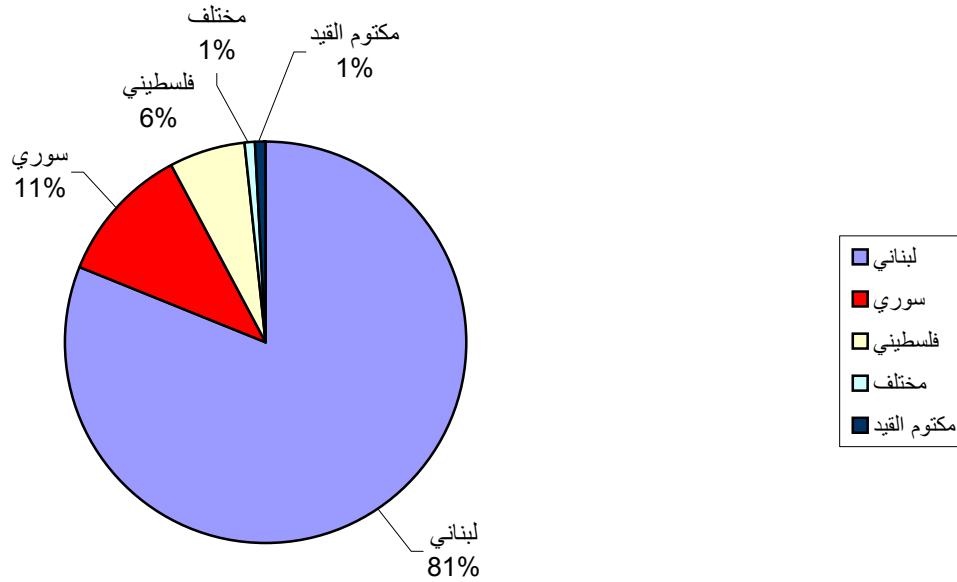

ارقام محاكم الاحداث في لبنان من 2009/01/01 الى 2009/12/31

التحقيق الاولي : عدد الاحداث حسب الجنسية

الجنسية	شاهد	ضحية	متهم	المجموع
لبناني	95	177	853	1125
سوري	13	34	143	190
فلسطيني	7	16	98	121
مختلف	1	3	29	33
مكتوم القيد	1	3	27	31
المجموع	117	233	1150	1500

نسبة التحقيق حسب الجنسية

### حقيق حسب الجنسية