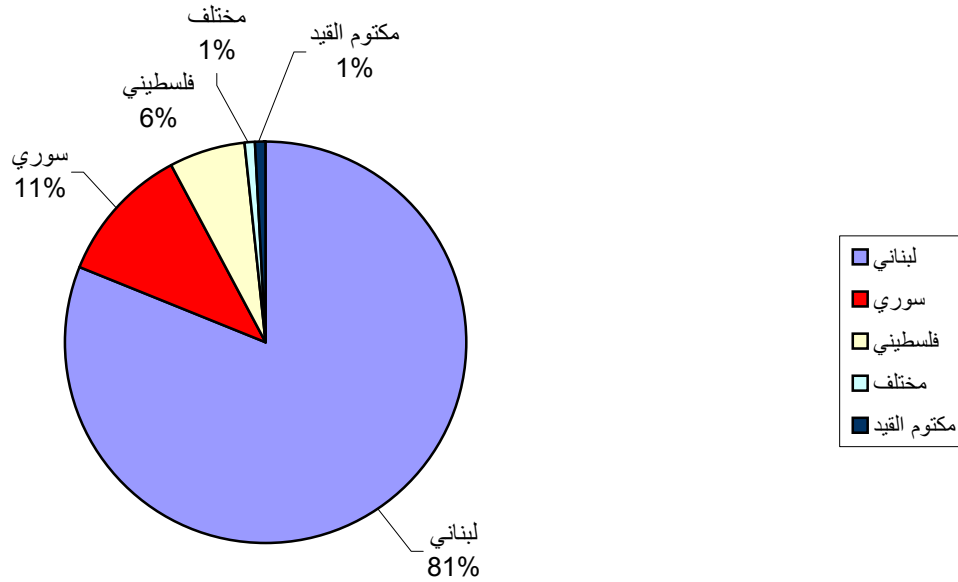

ارقام محاكم الاحداث في لبنان من 2009/01/01 الى 2009/12/31

التحقيق الاولي : عدد الاحداث حسب الجنسية

الجنسية	شاهد	ضحية	متهم	المجموع
لبناني	95	177	853	1125
سوري	13	34	143	190
فلسطيني	7	16	98	121
مختلف	1	3	29	33
مكتوم القيد	1	3	27	31
المجموع	117	233	1150	1500

نسبة التحقيق حسب الجنسية

### حقيق حسب الجنسية